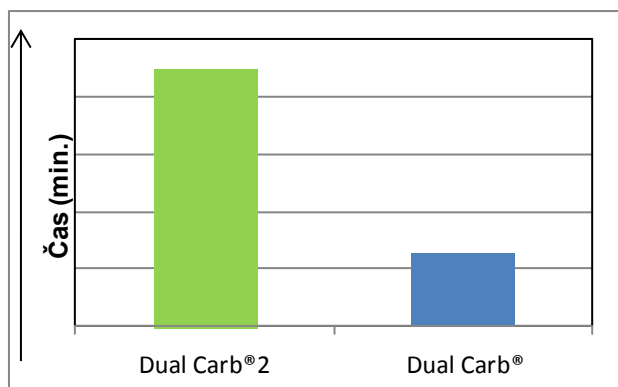

Dual-Carb[®] 2 - vylepšený filtr pro kolostomiky

- Vyšší absorpce zápachu
- Zlepšená deodorizace přináší vyšší diskrétnost

Laserem řezaný filtr

- Umožňuje maximální proudění vzduchu a tím pomáhá snižovat nafukování sáčku
- Průtoková rychlost ukazuje množství plynu, který může proudit porézním materiálem, jehož větší propustnost snižuje nafukování sáčku.

Kapacita deodorizace

Údaje jsou získané z laboratorního testování

Rychlost proudění

Údaje jsou získané z laboratorního testování