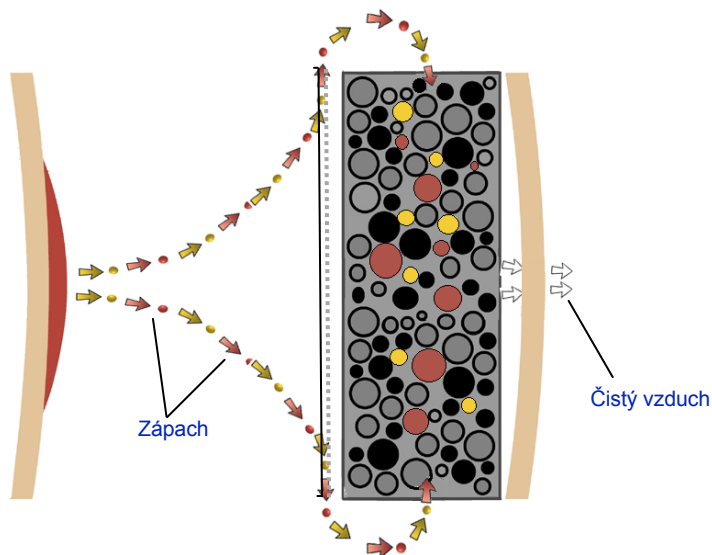

Dual-Carb[®] 2 - vylepšený filtr pro kolostomiky

- Vyšší absorpce zápachu
- Zlepšená deodorizace přináší vyšší diskrétnost

Laserem řezaný filtr

- Umožňuje maximální proudění vzduchu a tím pomáhá snižovat nafukování sáčku
- Průtoková rychlost ukazuje množství plynu, který může proudit porézním materiálem, jehož větší propustnost snižuje nafukování sáčku.

Kapacita deodorizace

Údaje jsou získané z laboratorního testování

Rychlost proudění

Údaje jsou získané z laboratorního testování