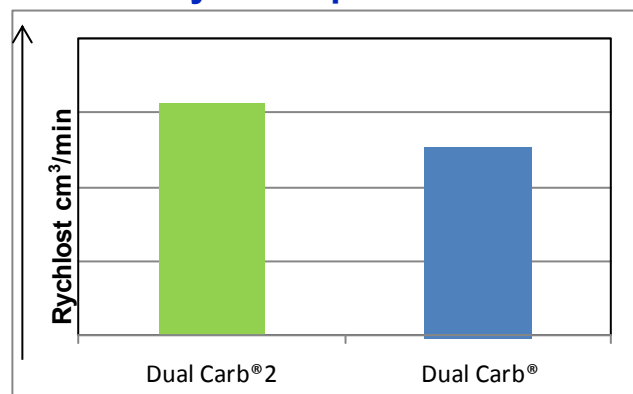

Dual-Carb[®] 2 - vylepšený filtr pro kolostomiky

- Vyšší absorpce zápachu
- Zlepšená deodorizace přináší vyšší diskrétnost

Laserem řezaný filtr

- Umožňuje maximální proudění vzduchu a tím pomáhá snižovat nafukování sáčku
- Průtoková rychlost ukazuje množství plynu, který může proudit porézním materiálem, jehož větší propustnost snižuje nafukování sáčku.

Kapacita deodorizace

Údaje jsou získané z laboratorního testování

Rychlost proudění

Údaje jsou získané z laboratorního testování